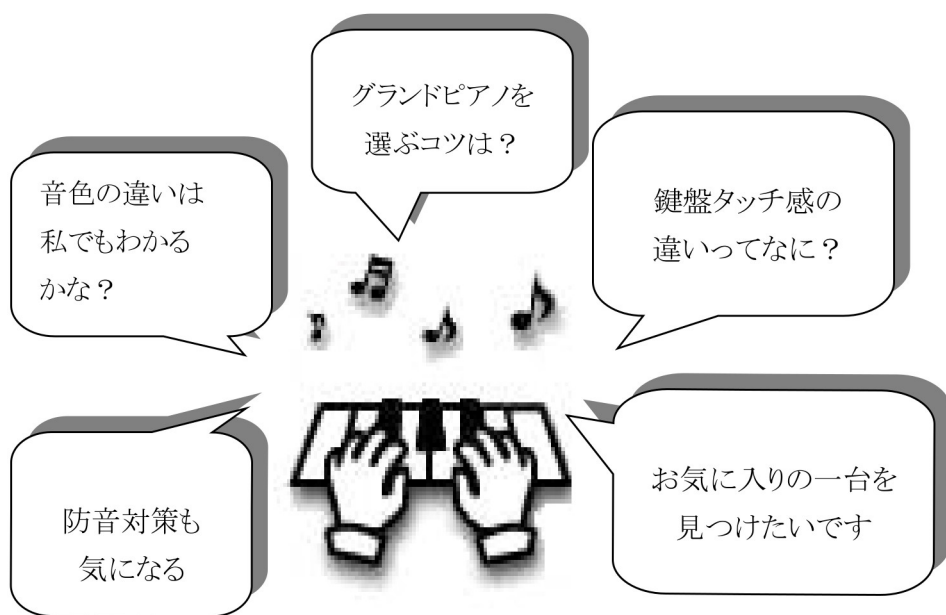

YAMAHA C1X、C2X、C3X、C5X、C6X、C3Xespressivo、S3X、S6X

グランドピアノの弾き比べ講座

グランドピアノは弾いて音の違いをご体感いただくだけでなく、聴くことでもベストな一台と出逢えます
ヤマハピアノアドバイザーの安齋周先生が演奏を交えて色々な機種の色やタッチ特徴をお話します

安齋周 (あんざい あまね)

武蔵野音楽大学音楽学部器楽学科ピアノ専攻を経て、同大学大学院音楽研究科博士前期課程修了後、マンハイム国立音楽舞台芸術大学で4年間学ぶ(演奏家課程及びソリストコース)