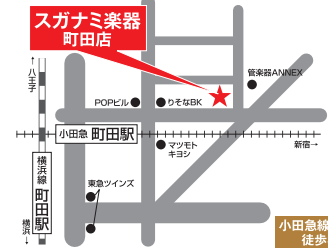

町田店 Pick UP!

ヤマハピアノを中心とした鍵盤楽器や、在庫拡充したヴァイオリン等の弦楽器、約2万点の国内外楽譜やおカリナ、ウクレレ、ハーモニカなどを展示販売

その他の展示商品は
こちらから

※8/12(月)~17(土)、21(水)、31(土)は休業日となります。

町田店 〒194-0021 東京都町田市町中町1-1-13

営業時間10:00~19:00 定休日 第3水曜日
TEL.042-722-3458