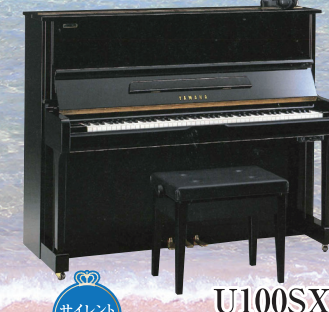

サイレント
機能付

C1S

1,430,000円(税込)

サイレント
機能付

W1AWn

605,000円(税込)

サイレント
機能付

YU3SXG

528,000円(税込)

サイレント
機能付

YC1SH

616,000円(税込)

サイレント
機能付

U100SX

550,000円(税込)

ヤマハリニューアルピアノ専門店スガナミ楽器が、初夏のお買い得セールピアノをご用意しました。ご来店をお待ちしております。